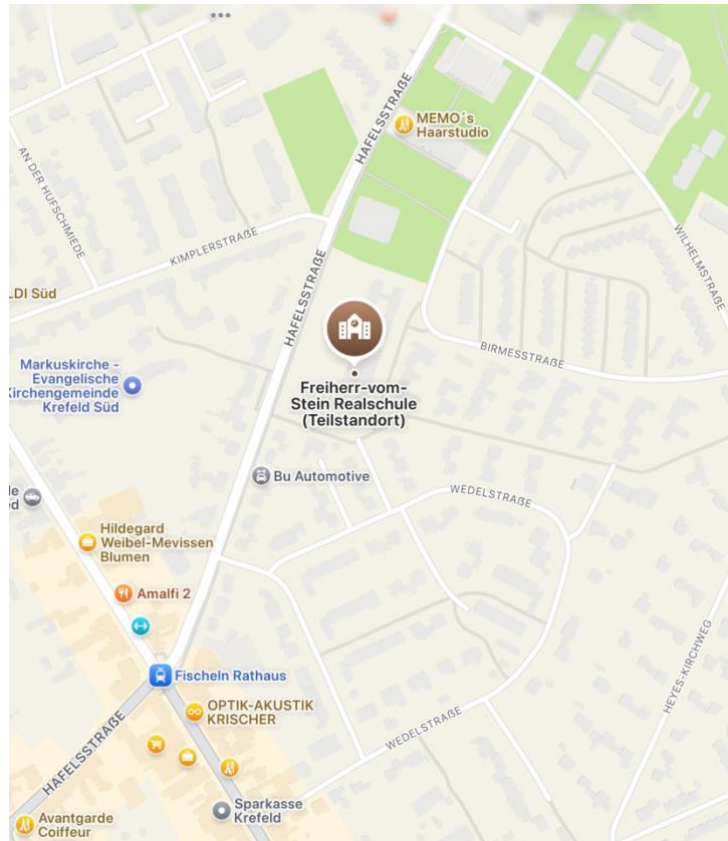

Anreise zur Freiherr-vom-Stein Realschule Krefeld (Teilstandort)

Hafelsstraße 41 in 47807 Krefeld

Für Navigationssysteme:

Geben Sie die
Anschrift
„Hafelsstraße
41, 47807
Krefeld“ in Ihr
Navigationssystem ein.

Bei einigen Systemen finden Sie die Schule unter „Freiherr-vom-Stein Realschule (Teilstandort) Krefeld“. Parkplätze stehen im Umfeld des Teilstandorts zur Verfügung.

Achtung! Den Teilstandort bitte nicht mit dem Hauptstandort der Realschule an der Von-Ketteler-Straße verwechseln.

Mit öffentlichen Verkehrsmitteln ab Krefeld Hauptbahnhof:

Verlassen Sie den Hauptbahnhof und gehen Sie zur Straßenbahnhaltestelle „Krefeld Hauptbahnhof“. Nehmen Sie die Straßenbahnlinie 41 in Richtung „Grundend“. Fahren Sie bis zur Haltestelle „Fischeln Rathaus“, Ecke Kölner Straße / Hafelsstraße. Beim Rewe-Markt auf die Hafelsstraße gehen und nach etwa 220 Meter rechts auf den Heiligenweg abbiegen. Nach etwa zehn Metern erreichen Sie das Schultor.

Treffpunkt für Prüflinge zur Externenprüfung 2026:

Vor den jeweiligen Prüfungen werden die Prüflinge immer am Schultor „Heiligenweg“ (gelber Punkt in der Karte) abgeholt und in die Schule begleitet.